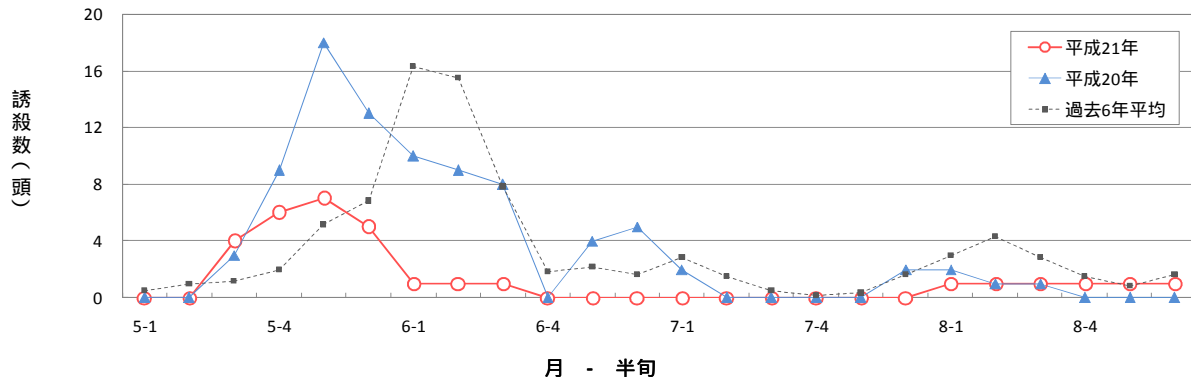

病害虫防除員による調査

ニカメイガのフェロモントラップによる誘殺数（真岡市）

ニカメイガのフェロモントラップによる誘殺数（宇都宮市瓦谷町）

ニカメイガのフェロモントラップによる誘殺数（上三川町）

ニカメイガのフェロモントラップによる誘殺数（小山市）