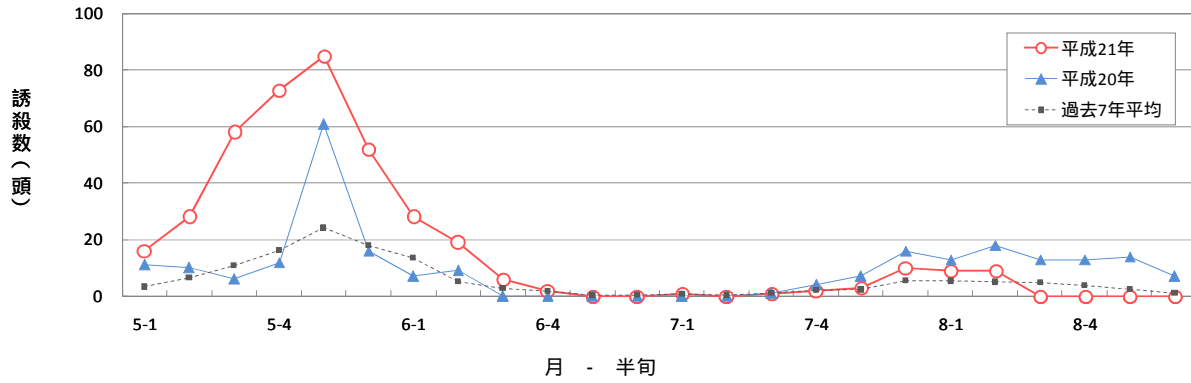

ニカメイガのフェロモントラップによる誘殺数（宇都宮市瓦谷町）