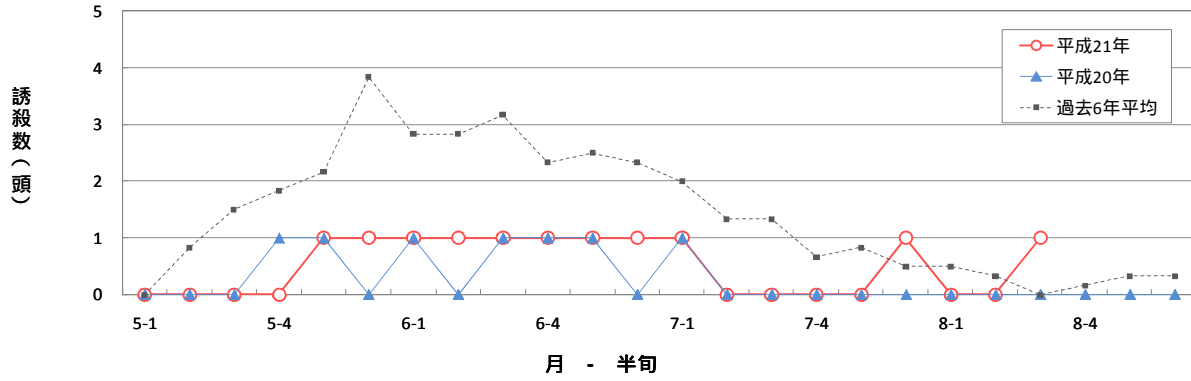

ニカメイガのフェロモントラップによる誘殺数（真岡市）